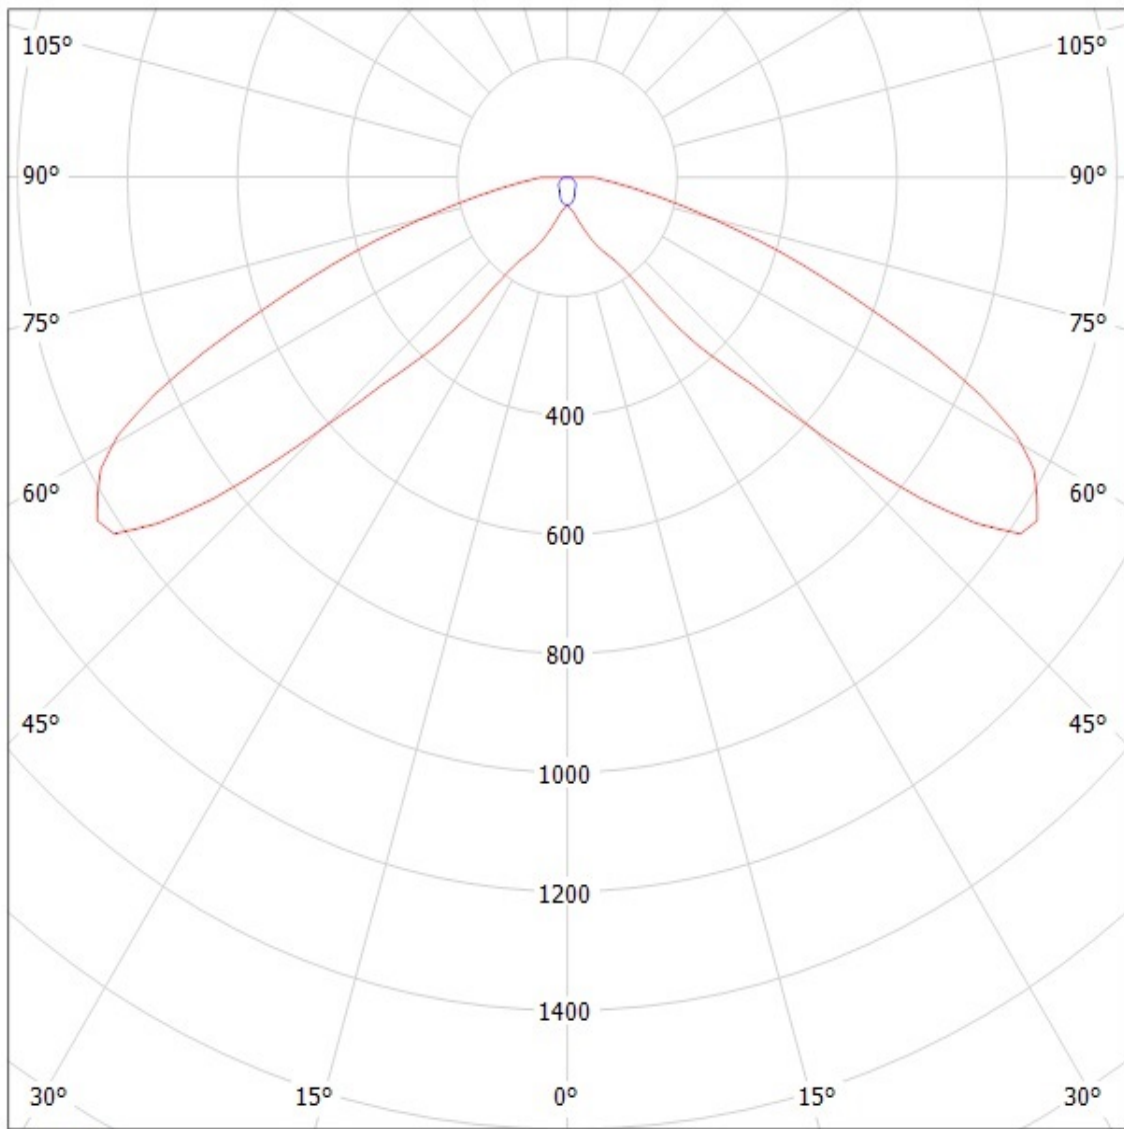

Ledil Oy C11255_Strada-DW-XP C11255_Strada-DW-XP / LDC (Polar)

Luminaire: Ledil Oy C11255_Strada-DW-XP C11255_Strada-DW-XP

Lamps: 1 x Cree XP-E (White)

cd/klm

— C0 - C180

— C90 - C270

SIMULATED