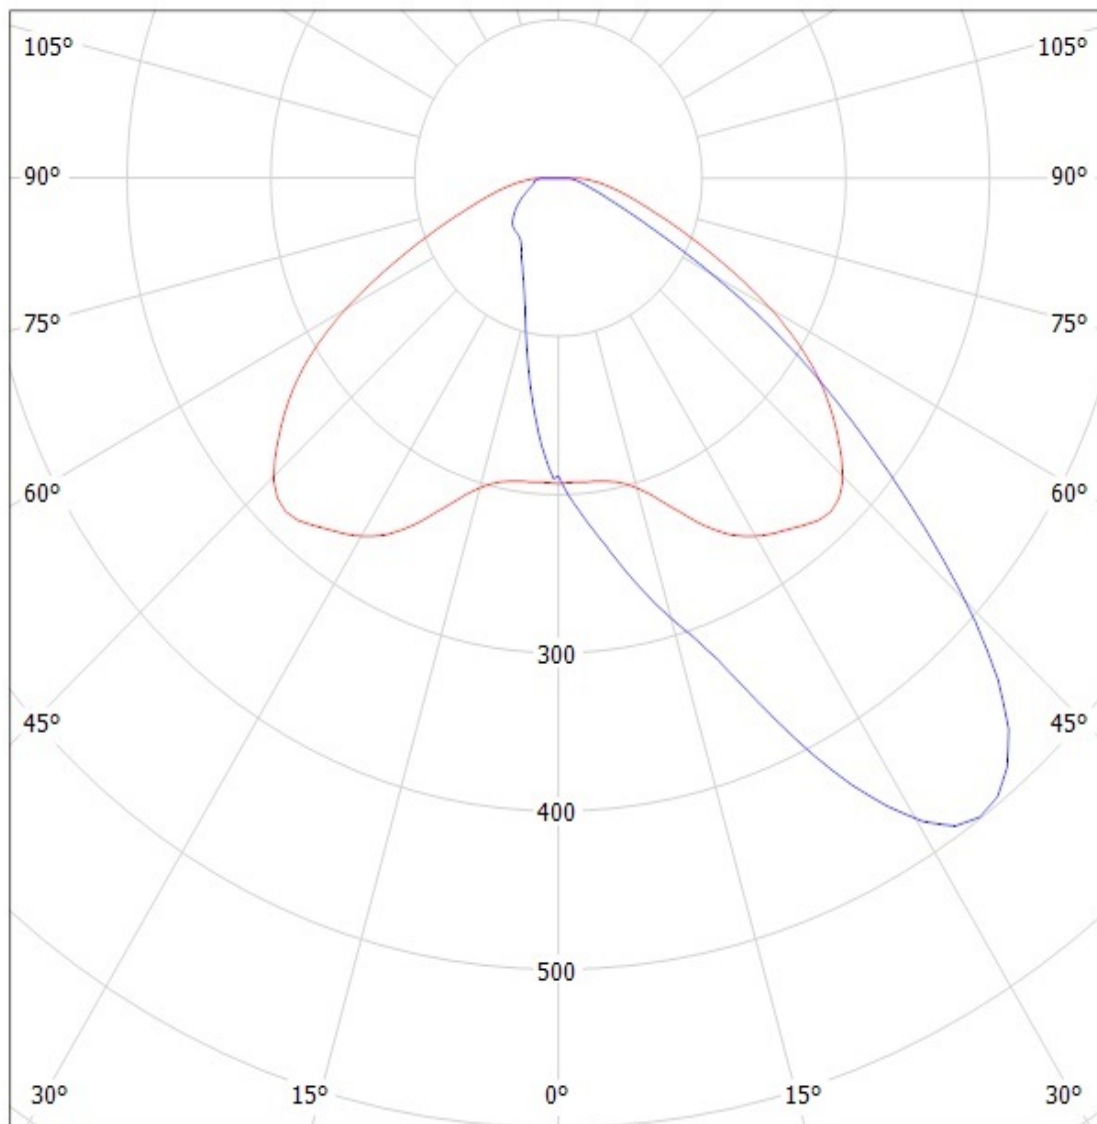

Ledil Oy C11415_Strada-T-DN-XP C11415_Strada-T-DN-XP / LDC (Polar)

Luminaire: Ledil Oy C11415_Strada-T-DN-XP C11415_Strada-T-DN-XP

Lamps: 1 x Cree XP-E (White)

cd/klm

— C0 - C180

— C90 - C270

SIMULATED