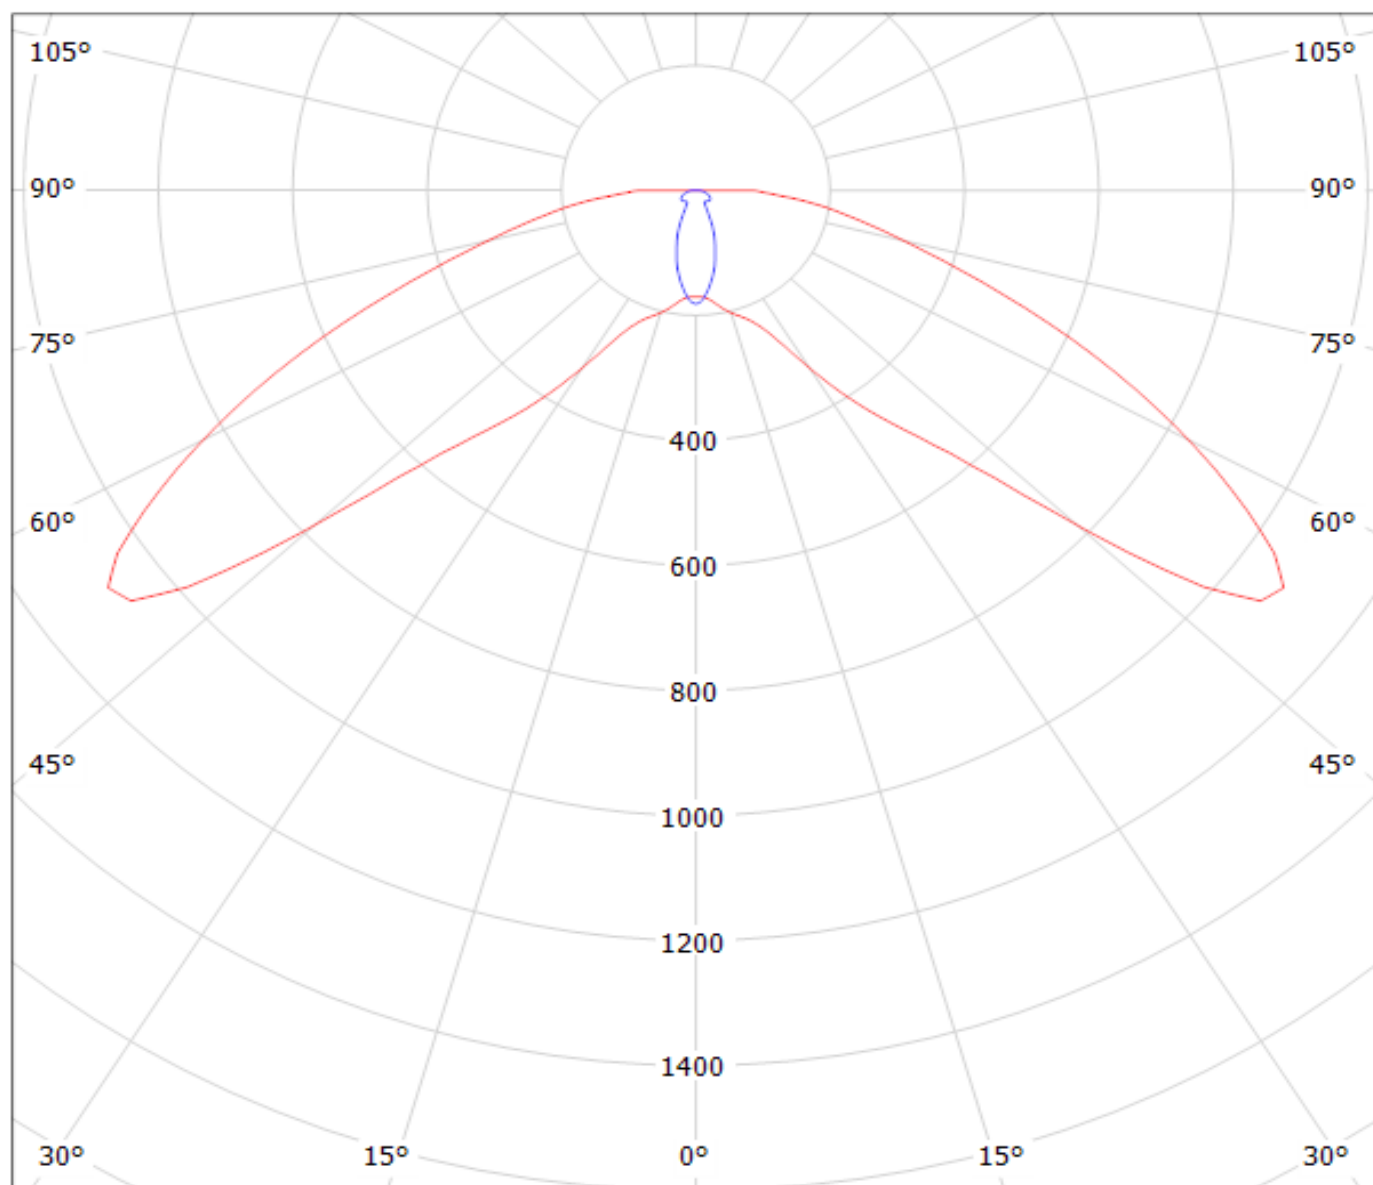

Luminaire: Ledil Oy C12049\_Strada-FT-XP C12049\_Strada-FT-XP  
Lamps: 1 x Cree XP-E

Luminaire: Ledil Oy CA12087-Strada-FW-Tape-XP  
Lamps: 1 x Cree XP-E 74,6lm 250mA

Luminaire: Ledil Oy CA10823\_Strada-A-XP CA10823\_Strada-A-XP  
Lamps: 1 x Cree XP-E (white)