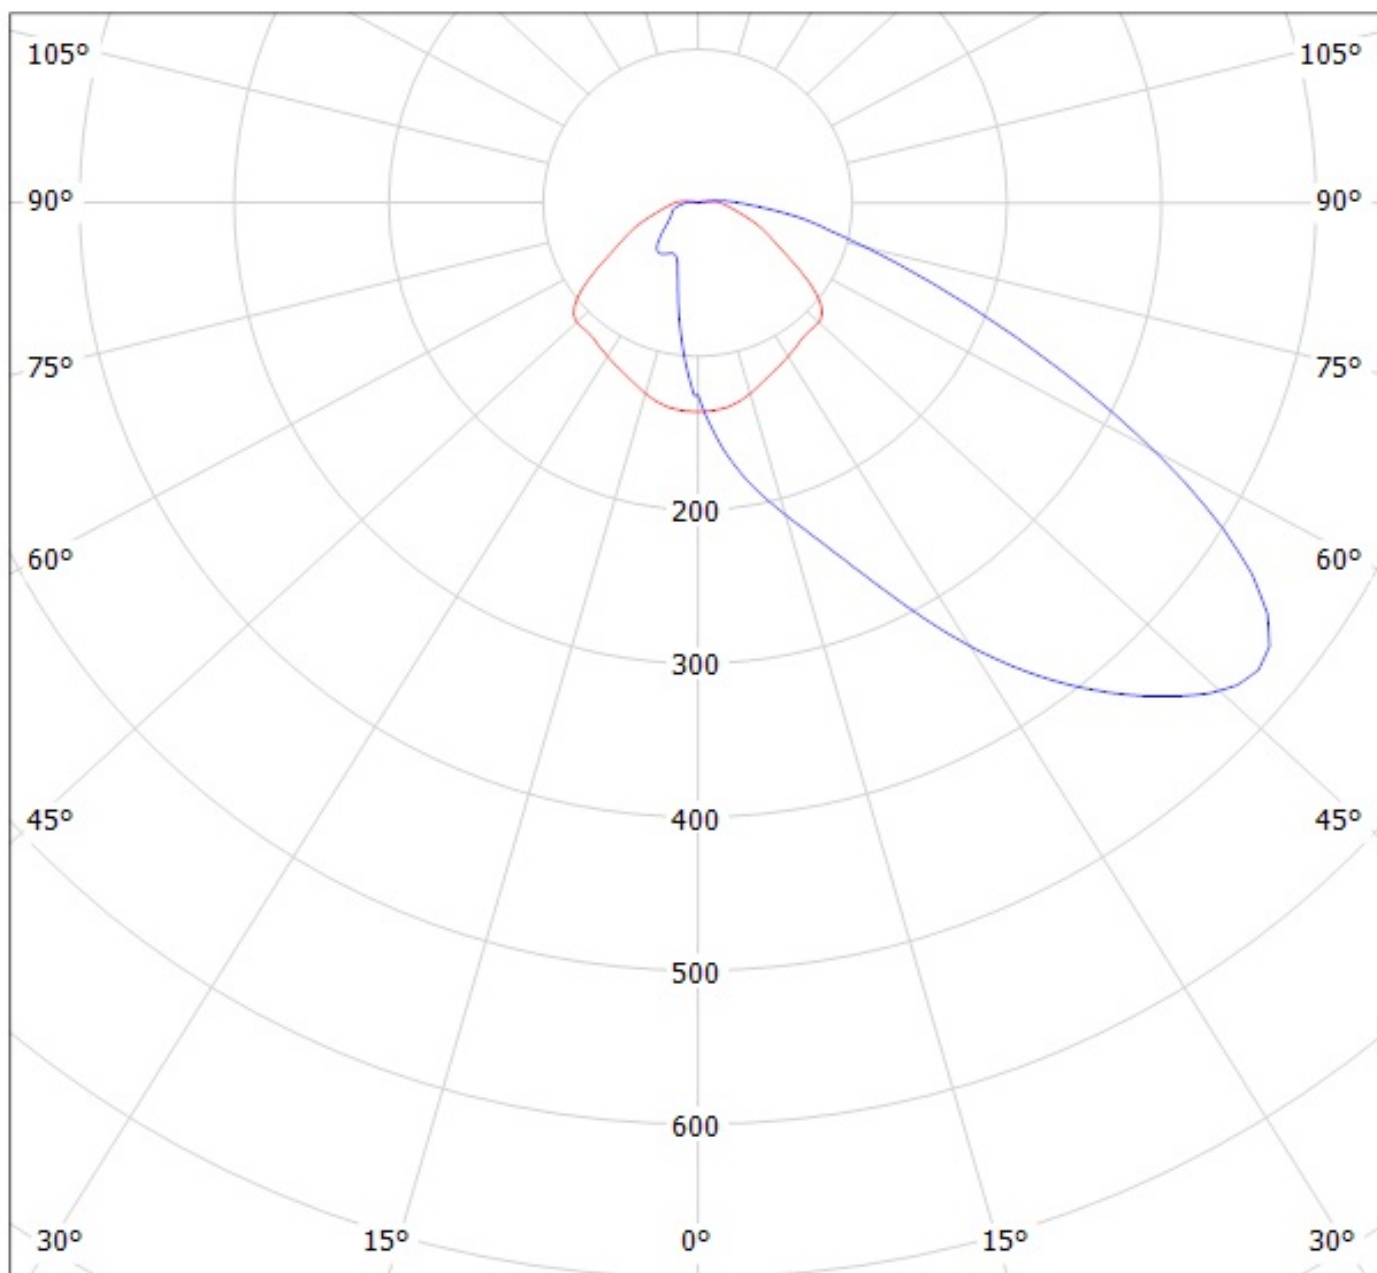

Luminaire: Ledil Oy C12049_Strada-FT-XP C12049_Strada-FT-XP
Lamps: 1 x Cree XP-E