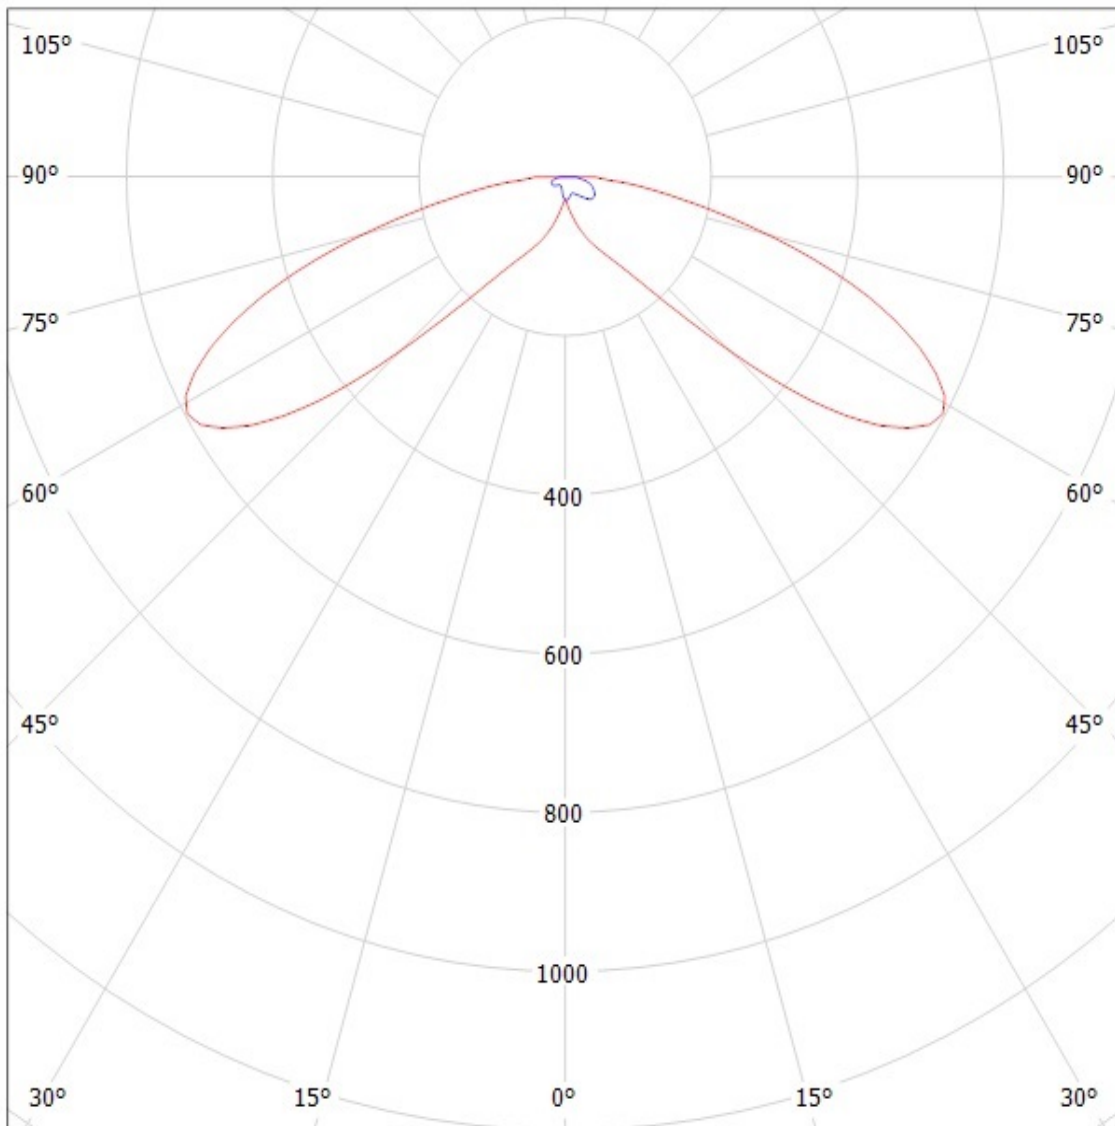

Ledil Oy C11425_Strada-T-DW-XP C11425_Strada-T-DW-XP / LDC (Polar)

Luminaire: Ledil Oy C11425_Strada-T-DW-XP C11425_Strada-T-DW-XP
Lamps: 1 x Cree XP-E (White)

cd/klm

— C0 - C180 — C90 - C270

SIMULATED