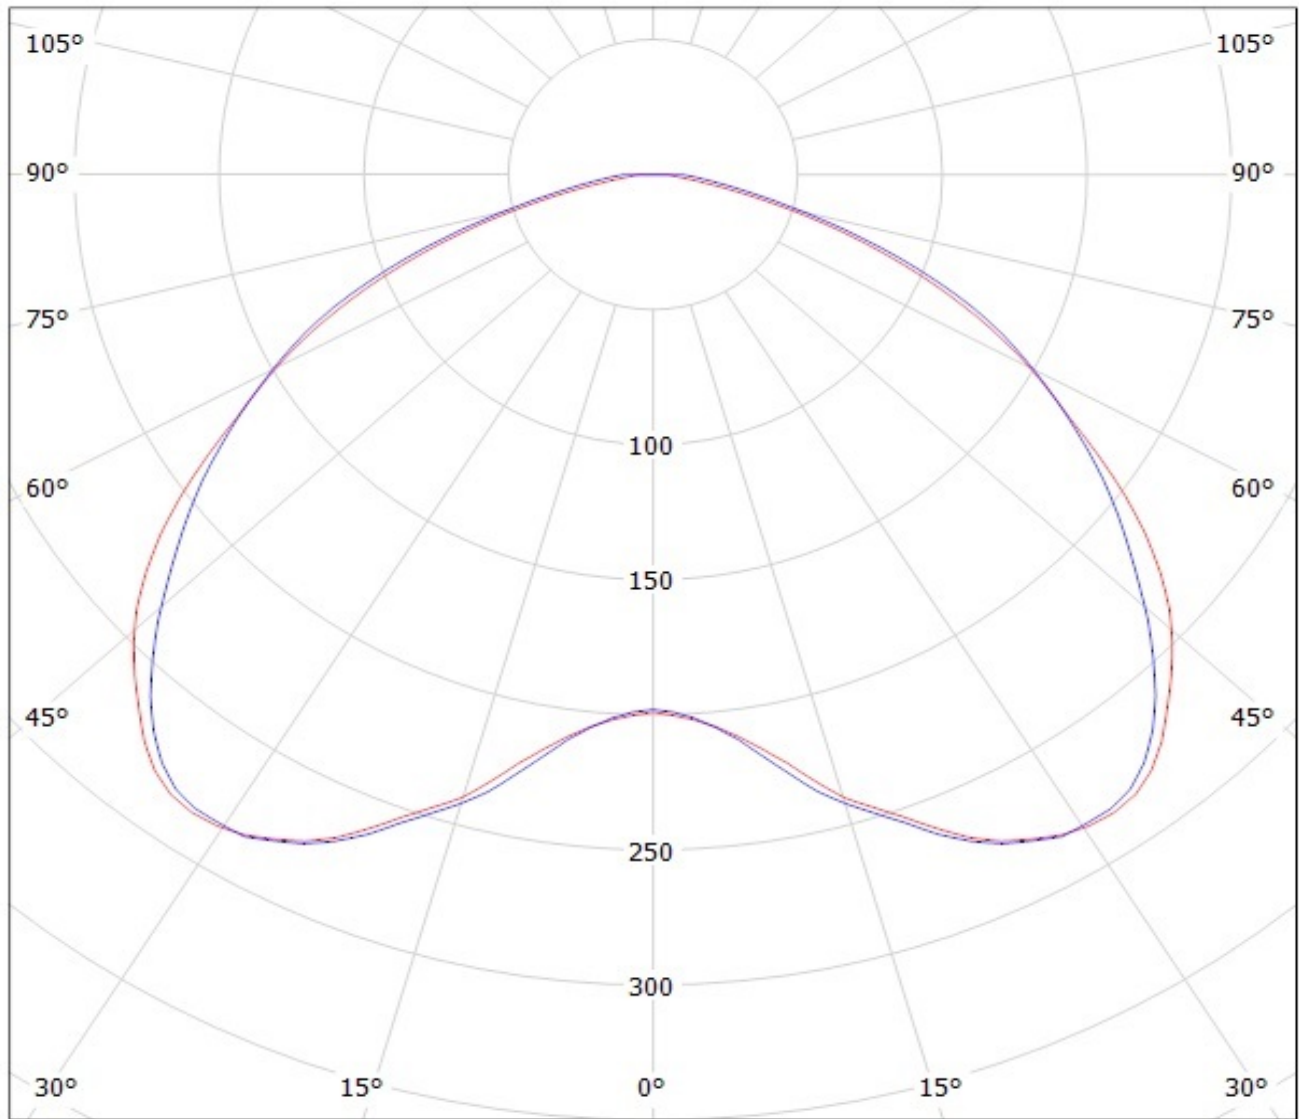

Ledil Oy C11252_Strada-C2-XP C11252_Strada-C2-XP / LDC (Polar)

Luminaire: Ledil Oy C11252_Strada-C2-XP C11252_Strada-C2-XP
Lamps: 1 x Cree XP-E (White)

cd/klm

— C0 - C180 — C90 - C270

SIMULATED