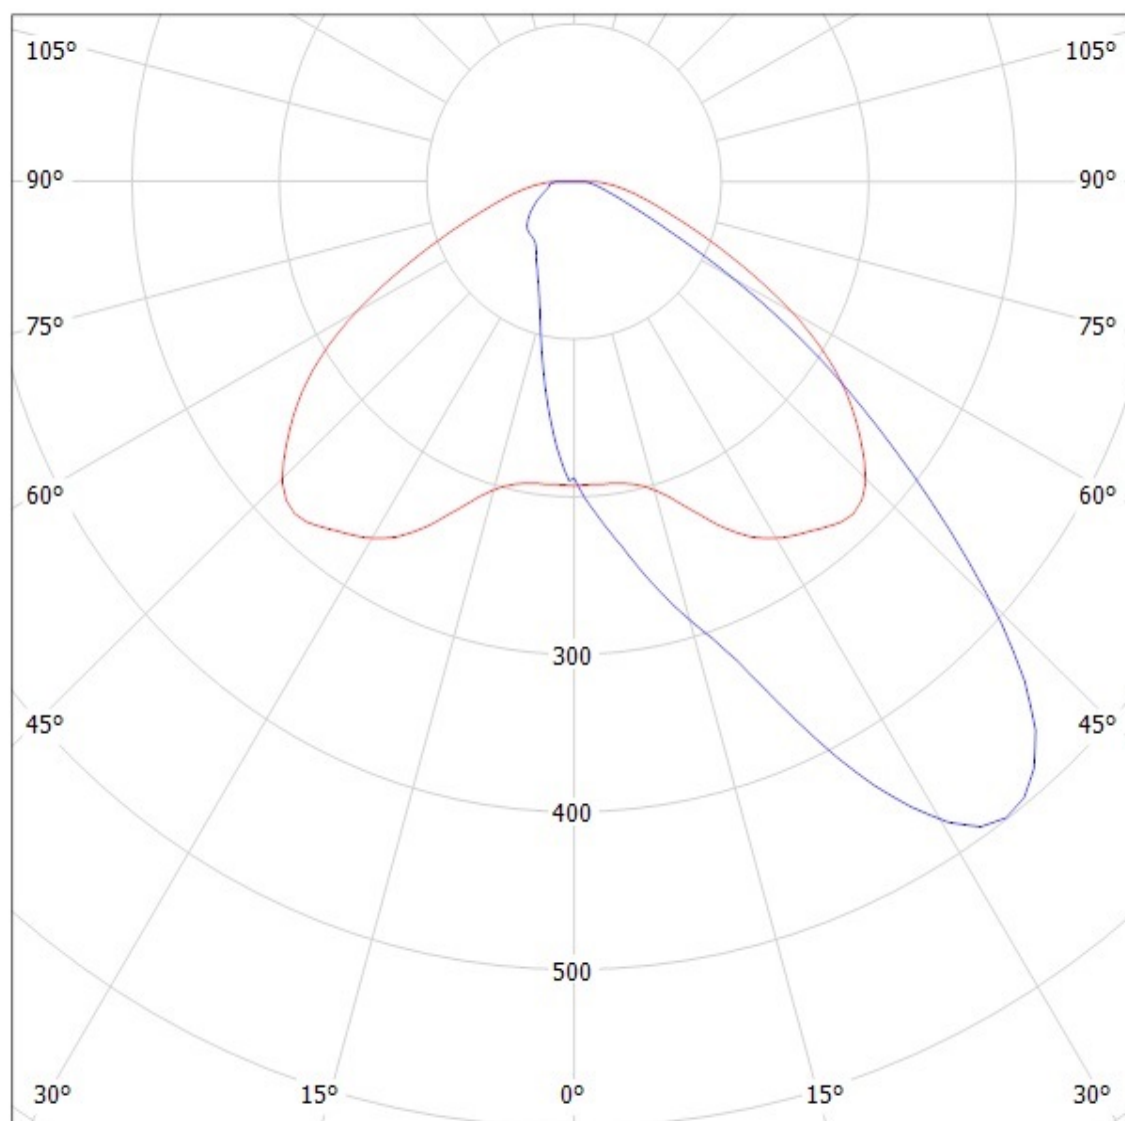

Ledil Oy C11415_Strada-T-DN-XP C11415_Strada-T-DN-XP / LDC (Polar)

Luminaire: Ledil Oy C11415_Strada-T-DN-XP C11415_Strada-T-DN-XP

Lamps: 1 x Cree XP-E (White)

cd/klm

— C0 - C180 — C90 - C270

SIMULATED