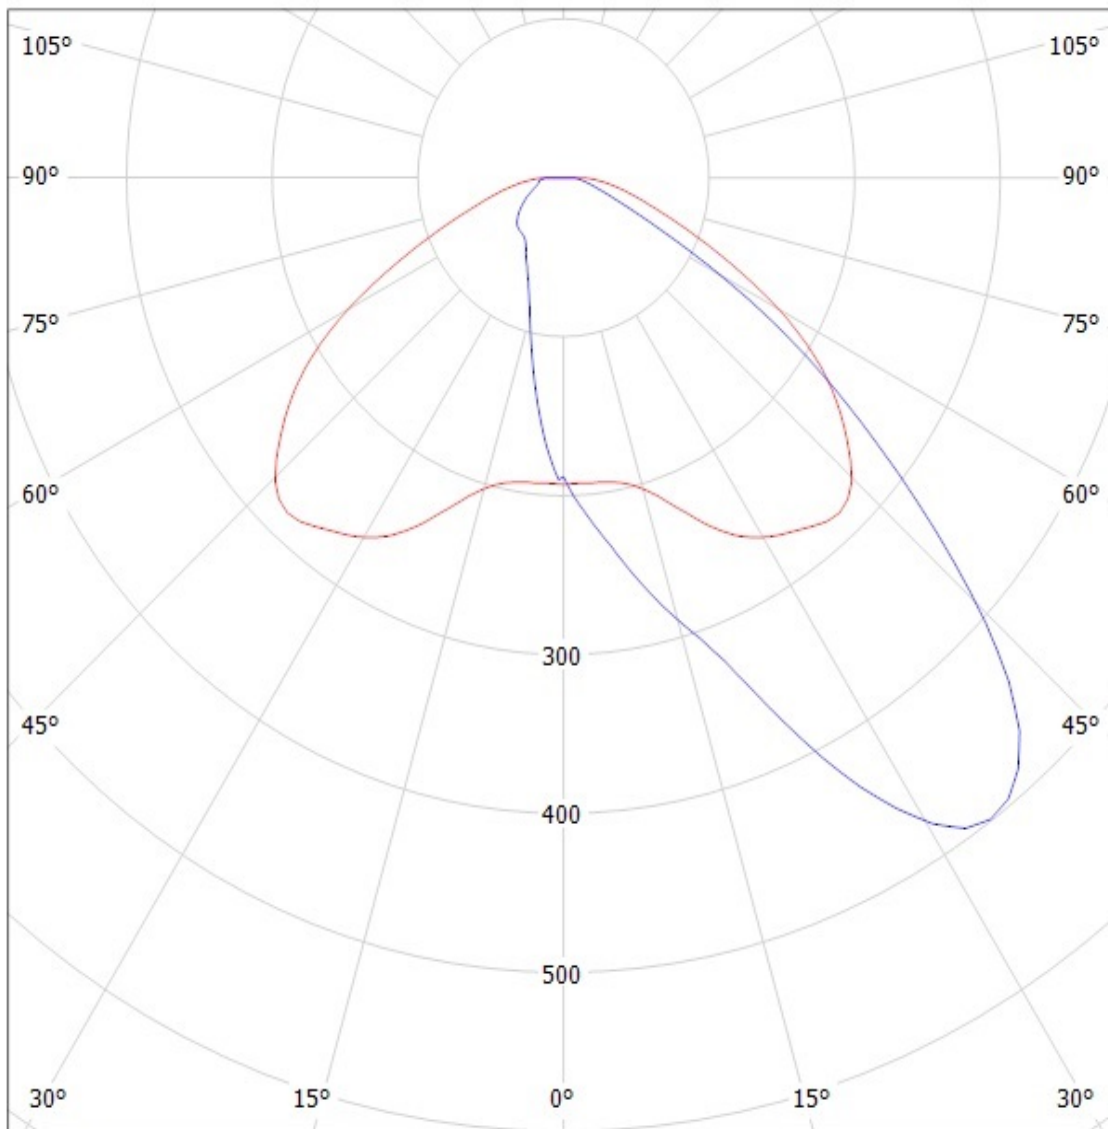

Ledil Oy C11415_Strada-T-DN-XP C11415_Strada-T-DN-XP / LDC (Polar)

Luminaire: Ledil Oy C11415_Strada-T-DN-XP C11415_Strada-T-DN-XP

Lamps: 1 x Cree XP-E (White)

cd/klm

— C0 - C180 — C90 - C270

SIMULATED