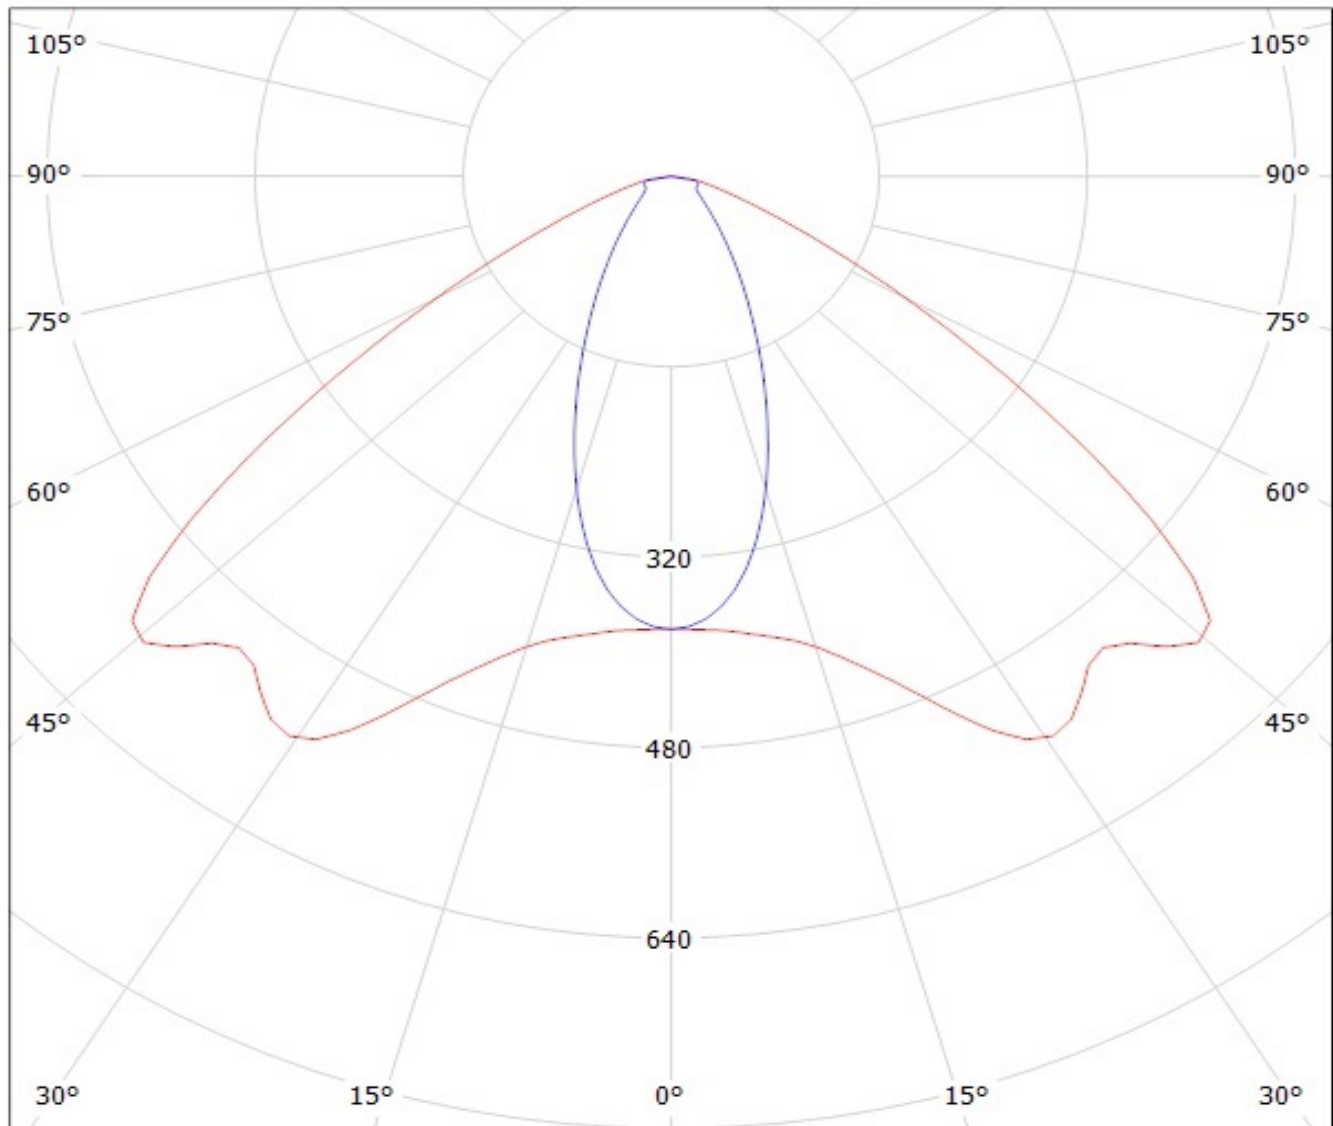

Ledil Oy C10926_Strada-B-XP C10926_Strada-B-XP / LDC (Polar)

Luminaire: Ledil Oy C10926_Strada-B-XP C10926_Strada-B-XP
Lamps: 1 x Cree XP-E (white)

cd/klm

— C0 - C180

— C90 - C270

SIMULATED