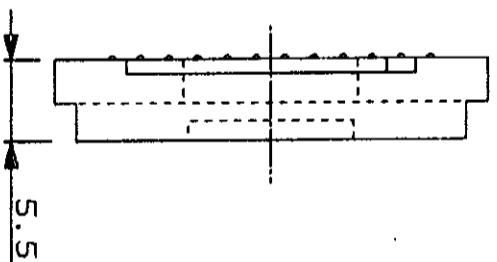

NUMBER  
C-176766

METRIC

PROJ NO. 592-366  
PROJ NO. 399-355

DIMENSIONS IN MILLIMETERS. DO NOT SCALE PRINT

PRINT DIST

AMP-J  
REV.10/78

4  
3  
2  
1

注記;

- 1 適用規格 : 108-5315
- 製品規格 : 114-5147
- 取付適用規格 : 15-507J
- 2 取扱い説明書 : 66ダイヤロン 94V-0
- △材料及び色

NOTES;

- 1 APPLICABLE SPECIFICATIONS
- PRODUCT SPEC. : 108-5315
- APPLICATION SPEC. : 114-5147
- 2 INSTRUCTION SHEET: 15-507J
- △ MATERIAL&COLOR : 66NYLON 94V-0