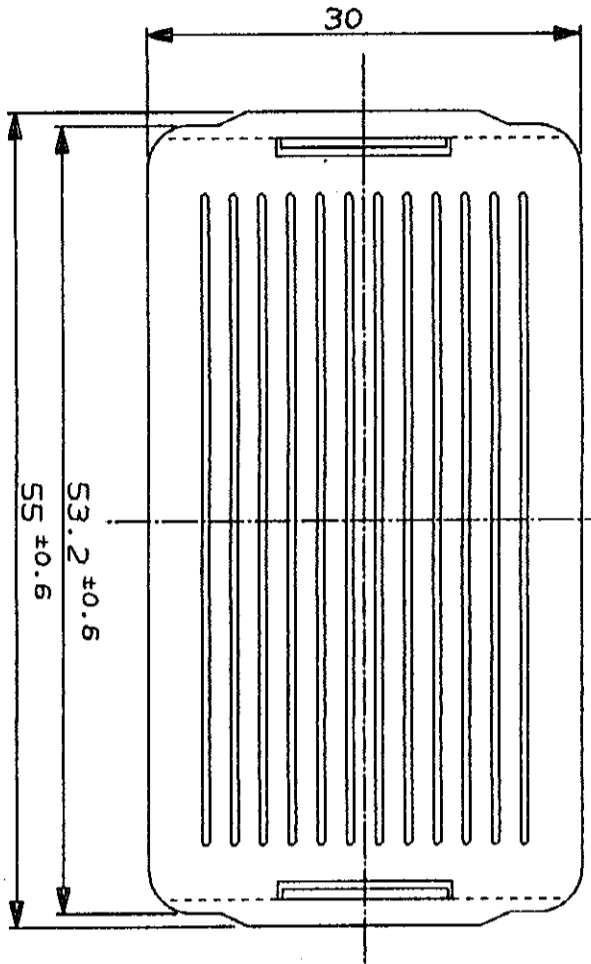

NUMBER  
C-176766

METRIC

PROJ NO. 592-366  
PROJ NO. 399-355

DIMENSIONS IN MILLIMETERS. DO NOT SCALE PRINT

PRINT DIST

AMP-J  
REV.10/78

4  
3  
2  
1

注記;

- 1 適用規格 : 108-5315
- 製品規格 : 114-5147
- 取付適用規格 : 15-507J
- 2 取扱い説明書 : 66ダイヤロン 94V-0
- △材料及び色

NOTES;

- 1 APPLICABLE SPECIFICATIONS
- PRODUCT SPEC. : 108-5315
- APPLICATION SPEC. : 114-5147
- 2 INSTRUCTION SHEET: 15-507J
- △ MATERIAL&COLOR : 66NYLON 94V-0